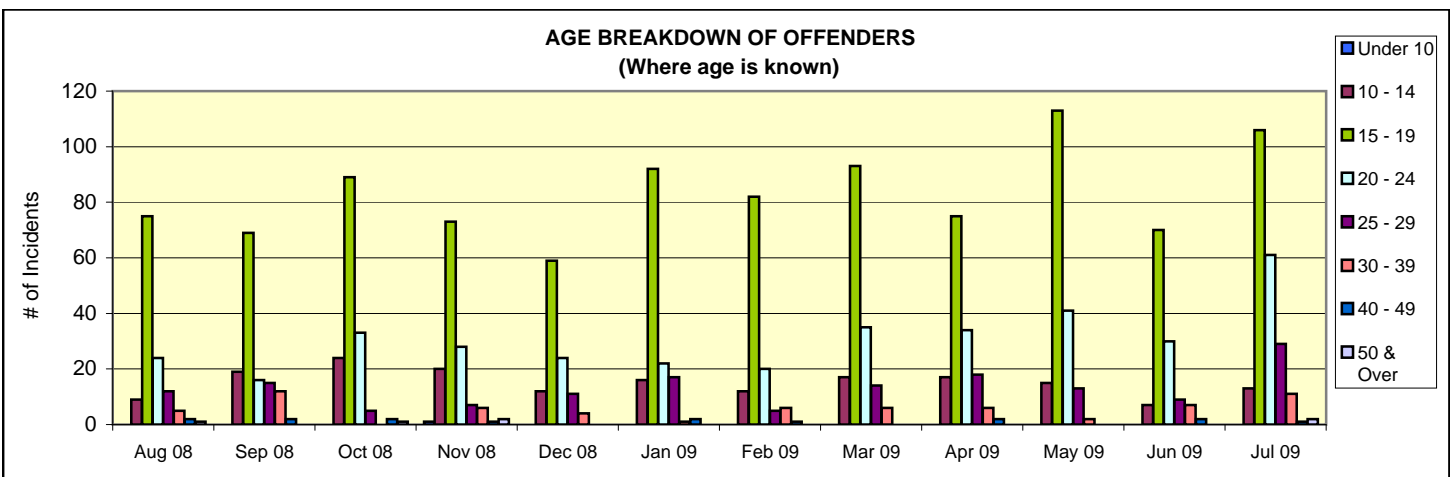

**GANG RELATED INCIDENTS  
AGE BREAKDOWN OF OFFENDERS  
August 1, 2008 - July 31, 2009**

<b>OFFENDER BREAKDOWN</b>													
Age Range	Aug 08	Sep 08	Oct 08	Nov 08	Dec 08	Jan 09	Feb 09	Mar 09	Apr 09	May 09	Jun 09	Jul 09	Grand Total
Under 10				1									1
10 - 14	9	19	24	20	12	16	12	17	17	15	7	13	181
15 - 19	75	69	89	73	59	92	82	93	75	113	70	106	996
20 - 24	24	16	33	28	24	22	20	35	34	41	30	61	368
25 - 29	12	15	5	7	11	17	5	14	18	13	9	29	155
30 - 39	5	12		6	4	1	6	6	6	2	7	11	66
40 - 49	2	2	2	1		2	1		2		2	1	15
50 & Over	1		1	2								2	6
UNK	30	19	20	24	14	25	18	10	24	13	33	16	246
<b>TOTAL</b>	<b>158</b>	<b>152</b>	<b>174</b>	<b>162</b>	<b>124</b>	<b>175</b>	<b>144</b>	<b>175</b>	<b>176</b>	<b>197</b>	<b>158</b>	<b>239</b>	<b>2034</b>
<b>TOTAL JUVENILES</b>	<b>52</b>	<b>71</b>	<b>81</b>	<b>64</b>	<b>45</b>	<b>72</b>	<b>76</b>	<b>77</b>	<b>63</b>	<b>76</b>	<b>43</b>	<b>71</b>	<b>791</b>
<b>TOTAL ADULTS</b>	<b>106</b>	<b>81</b>	<b>93</b>	<b>98</b>	<b>79</b>	<b>103</b>	<b>68</b>	<b>98</b>	<b>113</b>	<b>121</b>	<b>115</b>	<b>168</b>	<b>1243</b>

<b>BREAKDOWN OF OFFENDER AGE RANGE 15 - 19</b>													
Age	Aug 08	Sep 08	Oct 08	Nov 08	Dec 08	Jan 09	Feb 09	Mar 09	Apr 09	May 09	Jun 09	Jul 09	Grand Total
15	11	16	10	10	14	9	18	18	13	14	6	16	155
16	11	24	23	16	9	20	24	23	18	25	16	23	232
17	21	12	24	17	10	27	22	19	15	22	14	19	222
18	10	6	23	10	13	17	10	21	18	28	16	29	201
19	22	11	9	20	13	19	8	12	11	24	18	19	186
<b>TOTAL</b>	<b>75</b>	<b>69</b>	<b>89</b>	<b>73</b>	<b>59</b>	<b>92</b>	<b>82</b>	<b>93</b>	<b>75</b>	<b>113</b>	<b>70</b>	<b>106</b>	<b>996</b>

Note: One case may have multiple offenders. Conversely, a case may not have a victim as both parties were arrested/ cited or victim is a business.