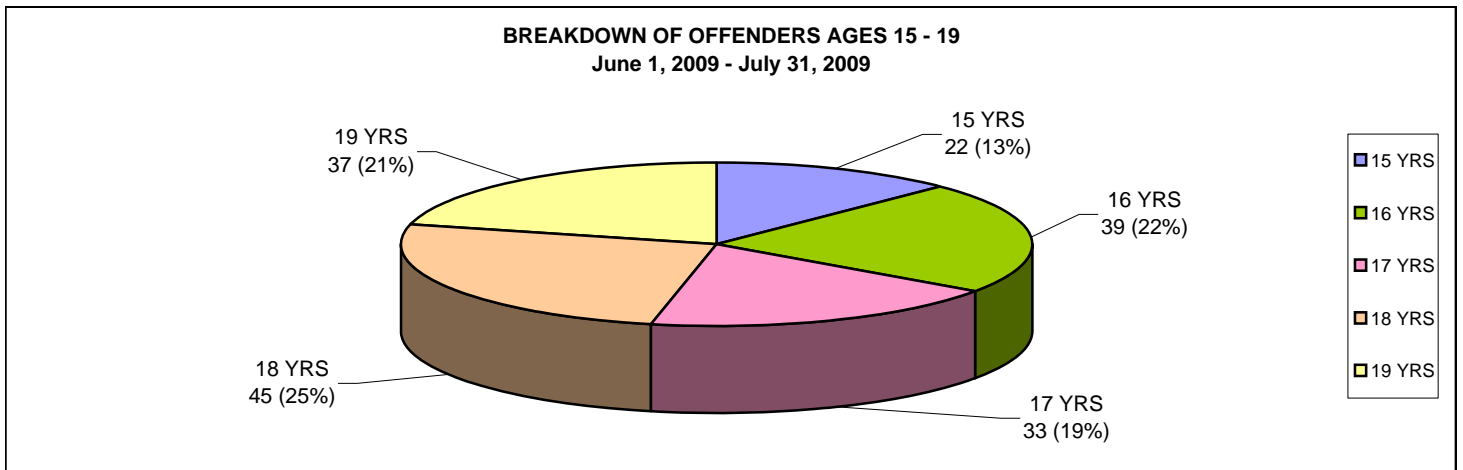

**GANG RELATED INCIDENTS  
AGE BREAKDOWN OF OFFENDERS  
August 1, 2008 - July 31, 2009**

<b>OFFENDER BREAKDOWN</b>													
Age Range	Aug 08	Sep 08	Oct 08	Nov 08	Dec 08	Jan 09	Feb 09	Mar 09	Apr 09	May 09	Jun 09	Jul 09	Grand Total
Under 10				1									1
10 - 14	9	19	24	20	12	16	12	17	17	15	7	13	181
15 - 19	75	69	89	73	59	92	82	93	75	113	70	106	996
20 - 24	24	16	33	28	24	22	20	35	34	41	30	61	368
25 - 29	12	15	5	7	11	17	5	14	18	13	9	29	155
30 - 39	5	12		6	4	1	6	6	6	2	7	11	66
40 - 49	2	2	2	1		2	1		2		2	1	15
50 & Over	1		1	2								2	6
UNK	30	19	20	24	14	25	18	10	24	13	33	16	246
<b>TOTAL</b>	<b>158</b>	<b>152</b>	<b>174</b>	<b>162</b>	<b>124</b>	<b>175</b>	<b>144</b>	<b>175</b>	<b>176</b>	<b>197</b>	<b>158</b>	<b>239</b>	<b>2034</b>
<b>TOTAL JUVENILES</b>	<b>52</b>	<b>71</b>	<b>81</b>	<b>64</b>	<b>45</b>	<b>72</b>	<b>76</b>	<b>77</b>	<b>63</b>	<b>76</b>	<b>43</b>	<b>71</b>	<b>791</b>
<b>TOTAL ADULTS</b>	<b>106</b>	<b>81</b>	<b>93</b>	<b>98</b>	<b>79</b>	<b>103</b>	<b>68</b>	<b>98</b>	<b>113</b>	<b>121</b>	<b>115</b>	<b>168</b>	<b>1243</b>

<b>BREAKDOWN OF OFFENDER AGE RANGE 15 - 19</b>													
Age	Aug 08	Sep 08	Oct 08	Nov 08	Dec 08	Jan 09	Feb 09	Mar 09	Apr 09	May 09	Jun 09	Jul 09	Grand Total
15	11	16	10	10	14	9	18	18	13	14	6	16	155
16	11	24	23	16	9	20	24	23	18	25	16	23	232
17	21	12	24	17	10	27	22	19	15	22	14	19	222
18	10	6	23	10	13	17	10	21	18	28	16	29	201
19	22	11	9	20	13	19	8	12	11	24	18	19	186
<b>TOTAL</b>	<b>75</b>	<b>69</b>	<b>89</b>	<b>73</b>	<b>59</b>	<b>92</b>	<b>82</b>	<b>93</b>	<b>75</b>	<b>113</b>	<b>70</b>	<b>106</b>	<b>996</b>